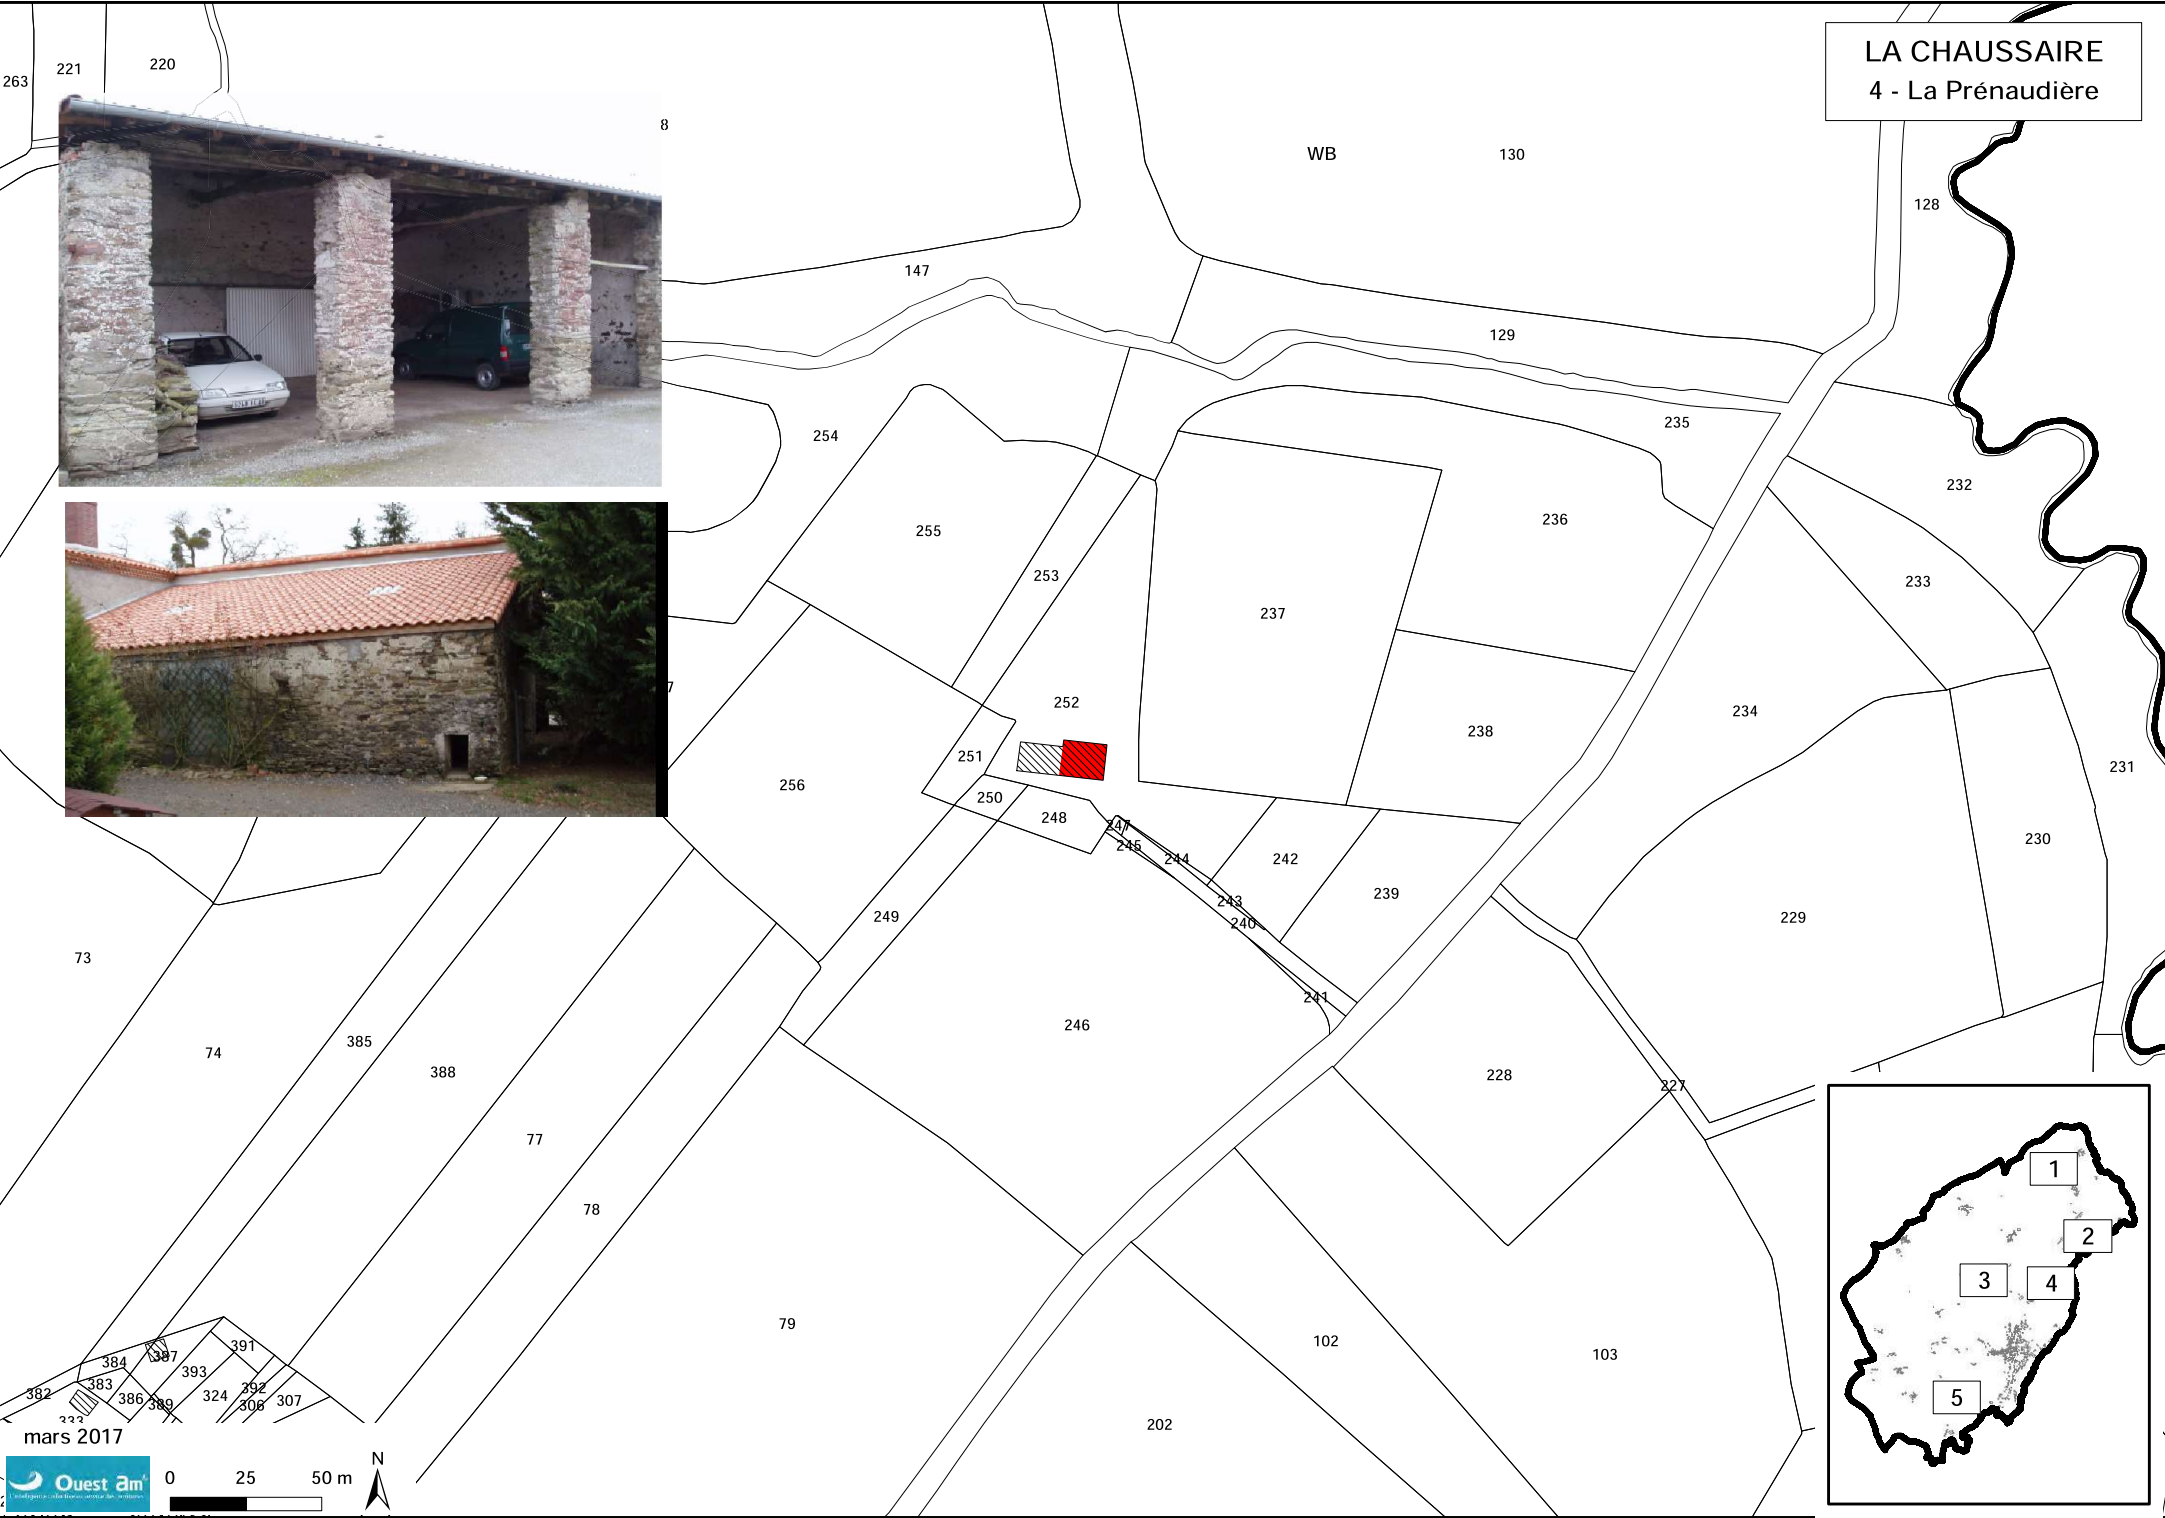

LA CHAUSSAIRE Le Verret

LA CHAUSSAIRE
1 - La Foy

mars 2017

Ouest 2m

LA CHAUSSAIRE
2 - Le Plessis

WB 80

LA CHAUSSAIRE
3 - La Gagnerie

mars 2017

0 25 50 m

LA CHAUSSAIRE
4 - La Prénaudière

382 384 387 391 393 324 392 306 307 222 383 386 389

mars 2017

Ouest 2m

0 25 50 m

N