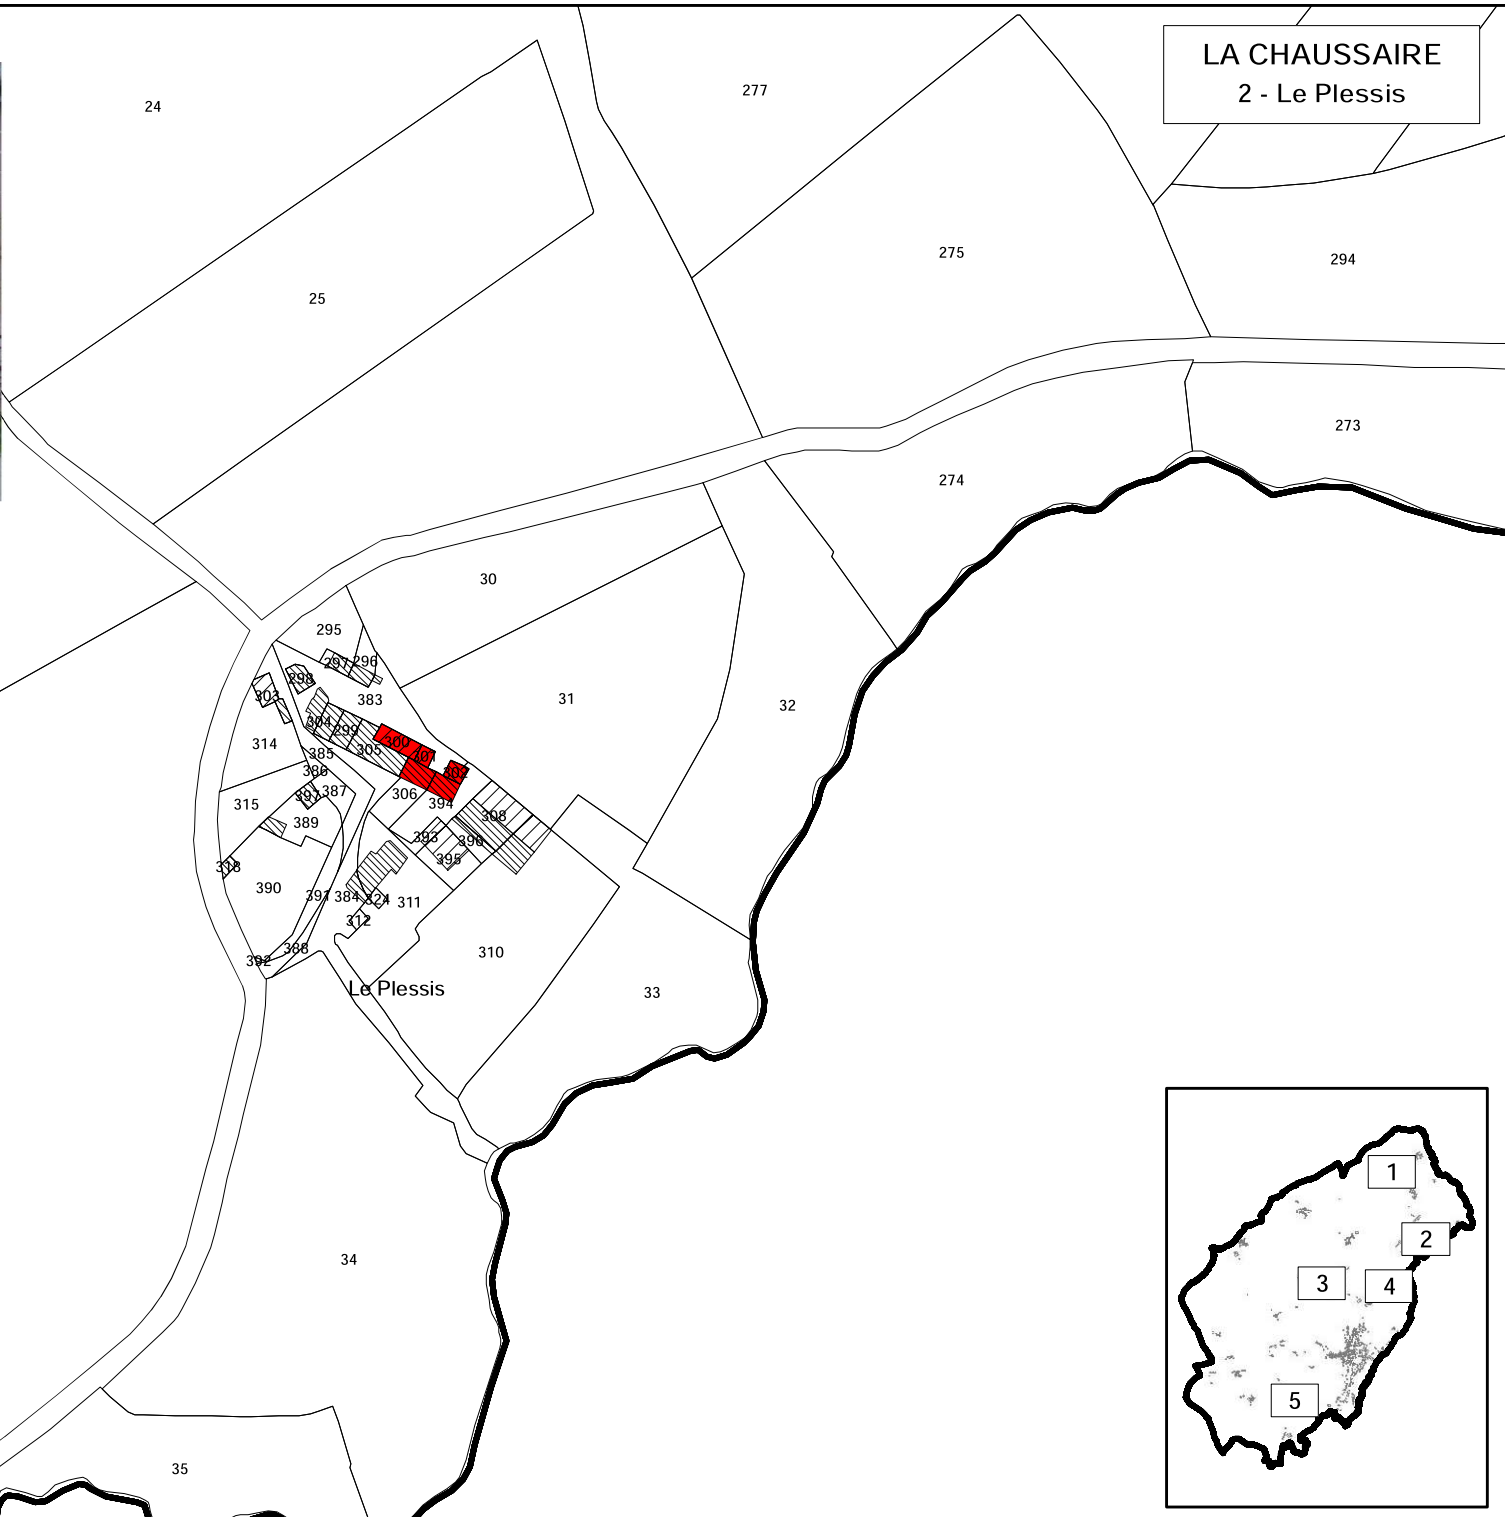

LA CHAUSSAIRE Le Verret

LA CHAUSSAIRE
1 - La Foy

mars 2017

Ouest 2m

LA CHAUSSAIRE
2 - Le Plessis

WB 80

LA CHAUSSAIRE
3 - La Gagnerie

mars 2017

0 25 50 m

LA CHAUSSAIRE
4 - La Prénaudière

382 384 387 391 393 324 392 306 307 222 383 386 389

mars 2017

Ouest 2m

0 25 50 m

N