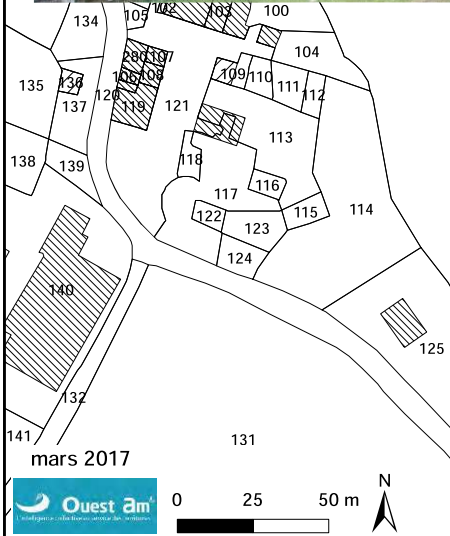

LA CHAUSSAIRE Le Verret

LA CHAUSSAIRE
1 - La Foy

mars 2017

Ouest 2m

LA CHAUSSAIRE
2 - Le Plessis

WB 80

LA CHAUSSAIRE
3 - La Gagnerie

mars 2017

0 25 50 m

LA CHAUSSAIRE
4 - La Prénaudière

382 384 387 391 393 324 392 306 307 222 383 386 389

mars 2017

Ouest 2m

0 25 50 m

N