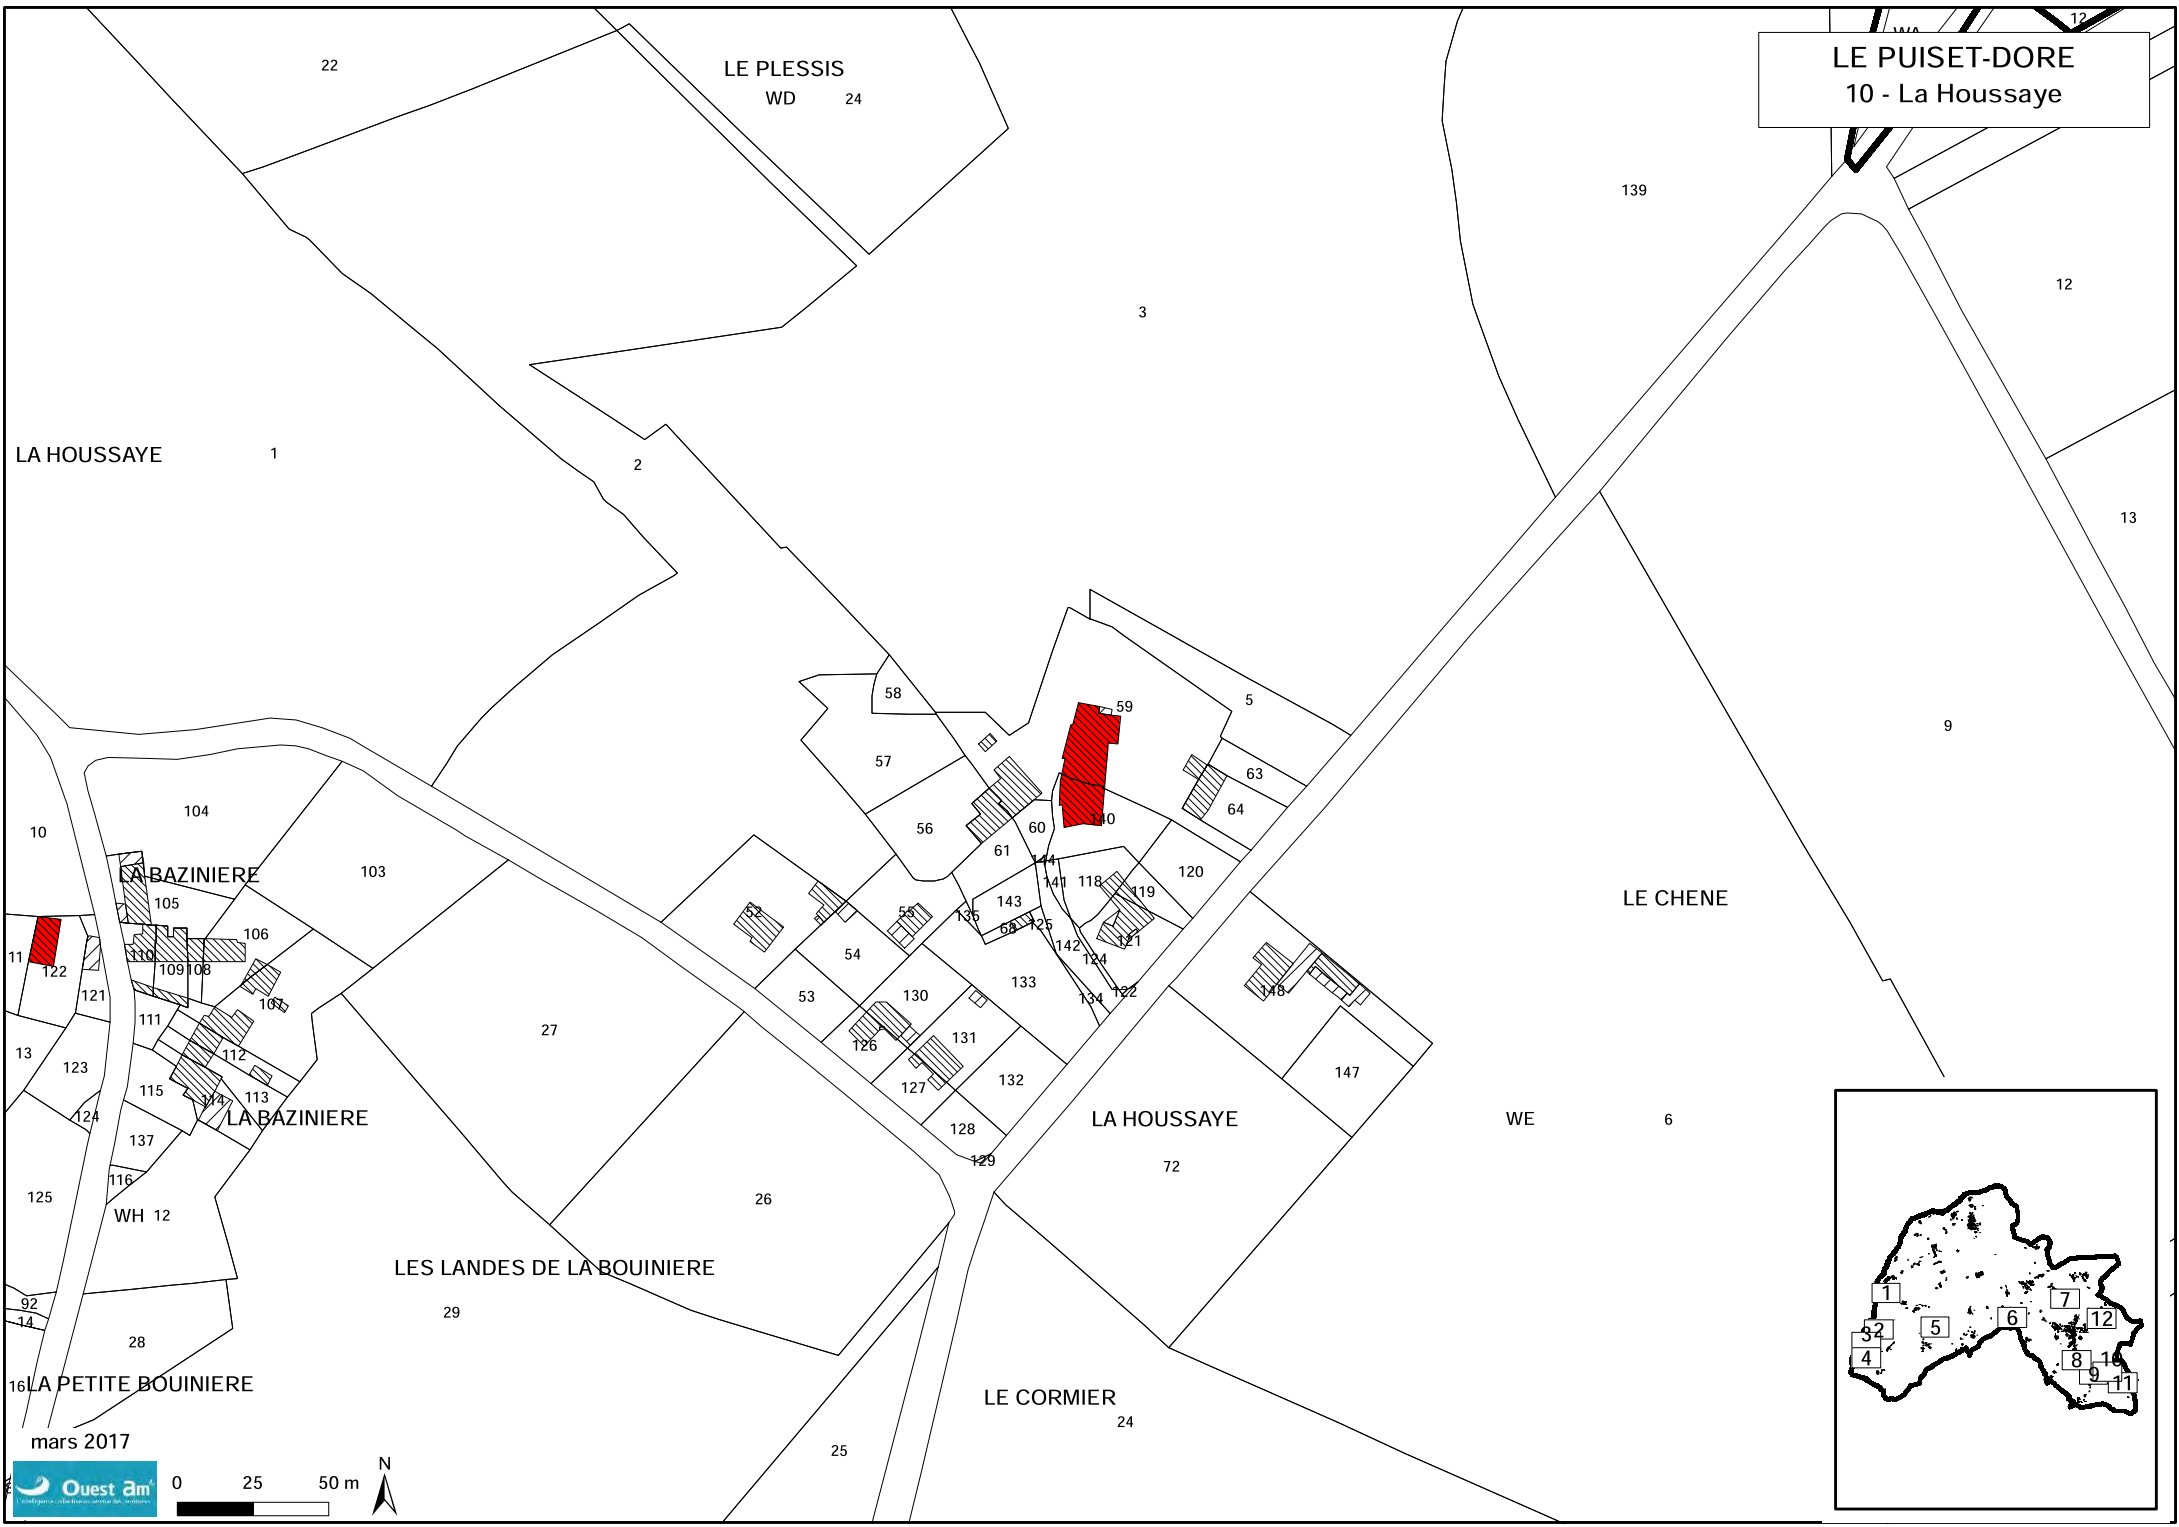

LE PUISET-DORE
1 - La Marchaisière

LA BESNARDIERE
1

LA PLANCHE

PRE DES DOUINIÈRES
WM 45

mars 2017

LE PUISET-DORE la Baratonnière 1

LE PUISET-DORE la Baratonnière 2

LE PUISET-DORE
10 - La Houssaye

LE PUISET-DORE
11 - Le Chêne

LE CHENE

mars 2017

LE PUISET-DORE
12 - Route de Montrevault

LE PUISET-DORE
La Herse

LE PUISET-DORE
3 - Le Château

mars 2017

LE PUISET-DORE
4 - La Roussière

1LE PIN

WL

LE PUISET-DORE
5 - La Pétinière

mars 2017

LE PUISET-DORE
6 - La Motte

LA MOTTE

WI

LA PAPPENAUD

A scale bar showing 0, 25, and 50 meters. To the right of the scale bar is a north arrow pointing upwards, labeled with 'N'.

LE PUISET-DORE
7 - La Davière

mars 2017

LE PUISET-DORE
8 - La Touche

mars 2017

5 LA TOUCHE