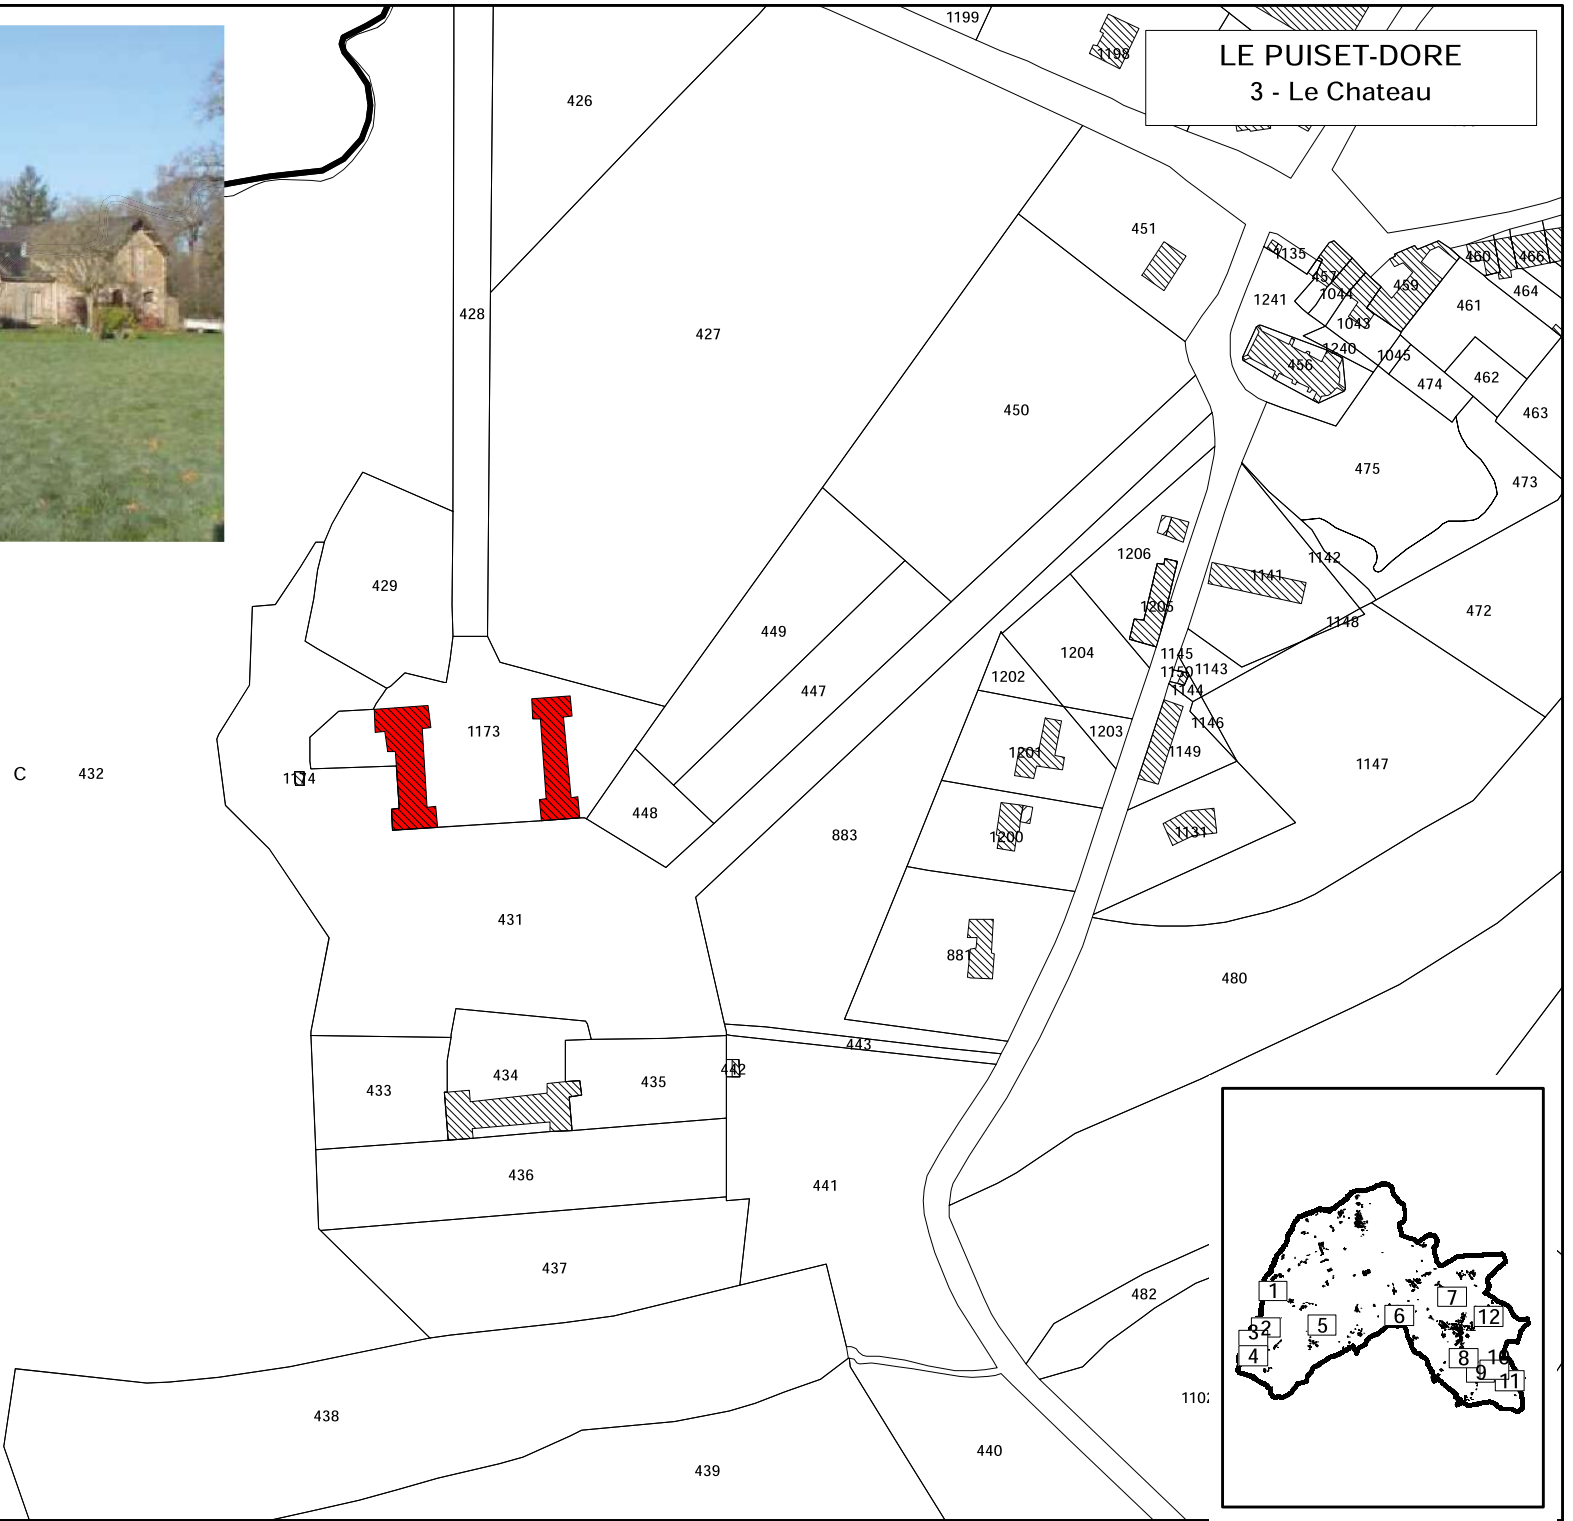

LE PUISET-DORE
1 - La Marchaisière

LA BESNARDIERE
1

LA PLANCHE

PRE DES DOUINIÈRES
WM 45

mars 2017

LE PUISET-DORE la Baratonnière 1

LE PUISET-DORE la Baratonnière 2

LE PUISET-DORE
10 - La Houssaye

LE PUISET-DORE
11 - Le Chêne

LE CHENE

mars 2017

LE PUISET-DORE
12 - Route de Montrevault

LE PUISET-DORE
La Herse

LE PUISET-DORE
3 - Le Château

mars 2017

LE PUISET-DORE
4 - La Roussière

1LE PIN

WL

LE PUISET-DORE
5 - La Pétinière

mars 2017

LE PUISET-DORE
6 - La Motte

LA MOTTE

WI

LA PAPPENAUD

A scale bar showing 0, 25, and 50 meters. To the right of the scale bar is a north arrow pointing upwards, labeled with 'N'.

LE PUISET-DORE
7 - La Davière

mars 2017

LE PUISET-DORE
8 - La Touche

mars 2017

5 LA TOUCHE