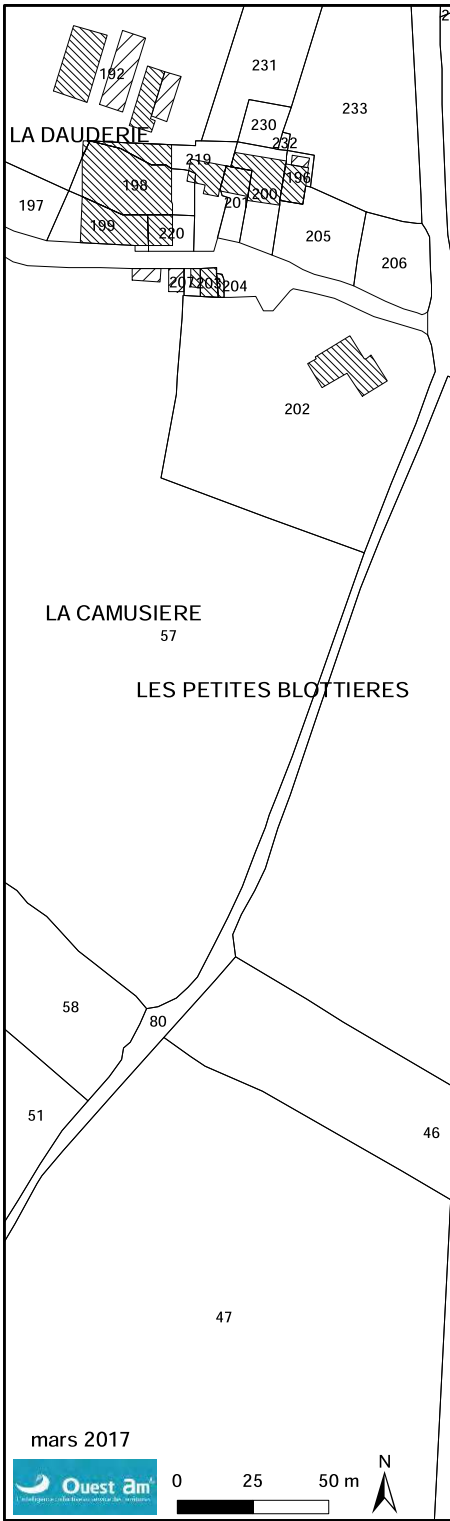

LE PUISET-DORE
1 - La Marchaisière

LA BESNARDIERE
1

LA PLANCHE

PRE DES DOUINIÈRES
WM 45

mars 2017

LE PUISET-DORE la Baratonnière 1

LE PUISET-DORE la Baratonnière 2

LE PUISET-DORE
10 - La Houssaye

1LE PIN

WL

LE PUISET-DORE
5 - La Pétinière

mars 2017

LE PUISET-DORE
6 - La Motte

LA MOTTE

WI

LA PAPPENAUD

83

84

85

26

21

25

mars 2017

Ouest 2m
0 25 50 m

A scale bar showing 0, 25, and 50 meters. To the right of the scale bar is a north arrow pointing upwards, labeled with 'N'.

LE PUISET-DORE
7 - La Davière

mars 2017

LE PUISET-DORE
8 - La Touche

mars 2017

5 LA TOUCHE