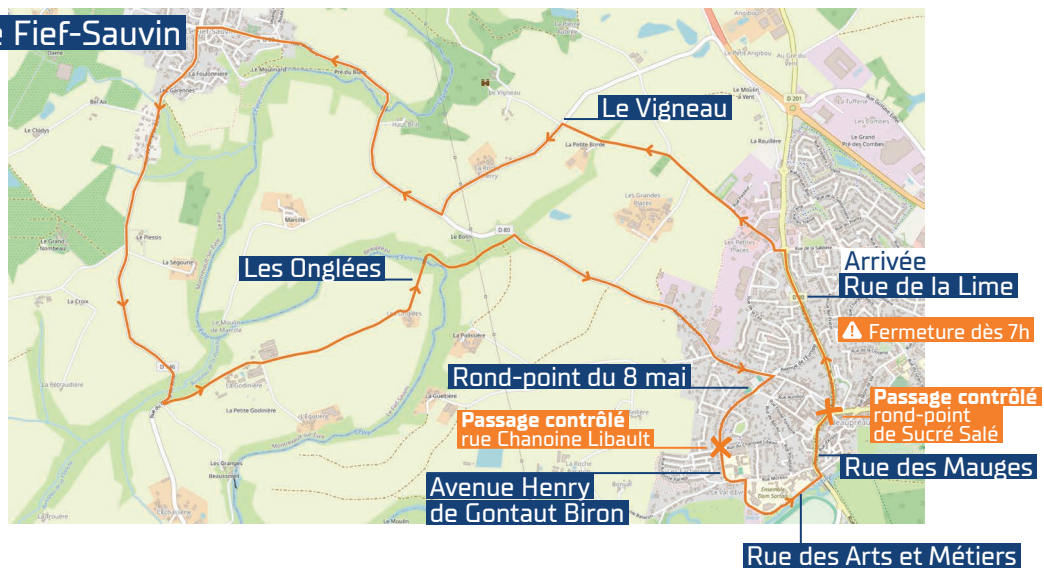

• Boucle finale Le Fief-Sauvin > Beaupréau

Arrivée de la course féminine

 **14h30** (selon l'allure de la course)
2 passages sur la ligne d'arrivée

Arrivée de la course masculine

 **16h30** (selon l'allure de la course)
4 passages sur la ligne d'arrivée

**Animations
à partir de 13h30
et diffusion
des courses
sur écran géant**

**Rendez-vous
sur la ligne d'arrivée,
rue de la Lime
(parking de France Travail)**

Le Fief-Sauvin

Rendez-vous pour un grand moment de sport et d'émotions le mercredi 9 avril à Beaupréau-en-Mauges !

Cette course est organisée par la Région Pays de la Loire

Perturbation de la circulation et du stationnement Commune déléguée de La Chaussaire

Ce qui change lors de cette journée :

- interdiction d'emprunter le circuit le temps de la course
- stationnement interdit de 8h30 à 17h dans la rue de Bretagne et la rue des Mauges (sous peine de mise en fourrière)
- circulation momentanément bloquée entre 12h45 et 14h30 dans la rue de Bretagne et la rue des Mauges, lors du passage des coureurs cyclistes (course femme et course homme). Réouverture de la circulation entre les deux courses.

Perturbation de la circulation et du stationnement Commune déléguée du Puiset-Doré

Ce qui change lors de cette journée :

- interdiction d'emprunter le circuit le temps de la course
- stationnement interdit de 8h30 à 17h dans la rue de la Mairie et la rue de Leppo (sous peine de mise en fourrière)
- circulation momentanément bloquée entre 12h45 et 14h30 dans la rue de la Mairie et la rue de Leppo, lors du passage des coureurs cyclistes (course femme et course homme). Réouverture de la circulation entre les deux courses.