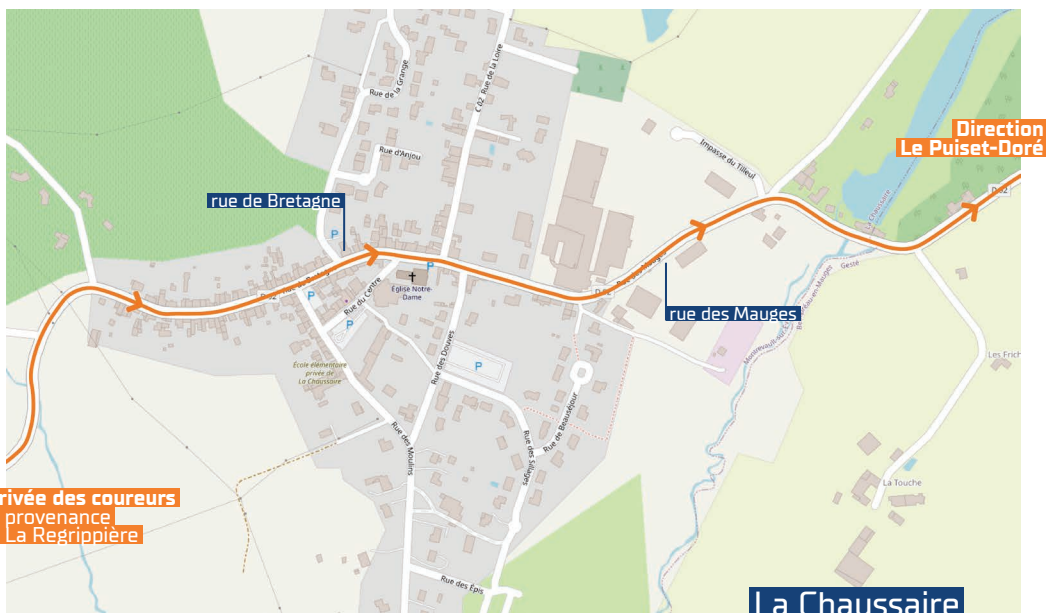

• Boucle finale Le Fief-Sauvin > Beaupréau

Arrivée de la course féminine

 **14h30** (selon l'allure de la course)
2 passages sur la ligne d'arrivée

Arrivée de la course masculine

 **16h30** (selon l'allure de la course)
4 passages sur la ligne d'arrivée

**Animations
à partir de 13h30
et diffusion
des courses
sur écran géant**

**Rendez-vous
sur la ligne d'arrivée,
rue de la Lime
(parking de France Travail)**

Le Fief-Sauvin

Rendez-vous pour un grand moment de sport et d'émotions le mercredi 9 avril à Beaupréau-en-Mauges !

Cette course est organisée par la Région Pays de la Loire

Perturbation de la circulation et du stationnement Commune déléguée de La Chaussaire

Ce qui change lors de cette journée :

- interdiction d'emprunter le circuit le temps de la course
- stationnement interdit de 8h30 à 17h dans la rue de Bretagne et la rue des Mauges (sous peine de mise en fourrière)
- circulation momentanément bloquée entre 12h45 et 14h30 dans la rue de Bretagne et la rue des Mauges, lors du passage des coureurs cyclistes (course femme et course homme). Réouverture de la circulation entre les deux courses.

Perturbation de la circulation et du stationnement Commune déléguée du Puiset-Doré

Ce qui change lors de cette journée :

- interdiction d'emprunter le circuit le temps de la course
- stationnement interdit de 8h30 à 17h dans la rue de la Mairie et la rue de Leppo (sous peine de mise en fourrière)
- circulation momentanément bloquée entre 12h45 et 14h30 dans la rue de la Mairie et la rue de Leppo, lors du passage des coureurs cyclistes (course femme et course homme). Réouverture de la circulation entre les deux courses.