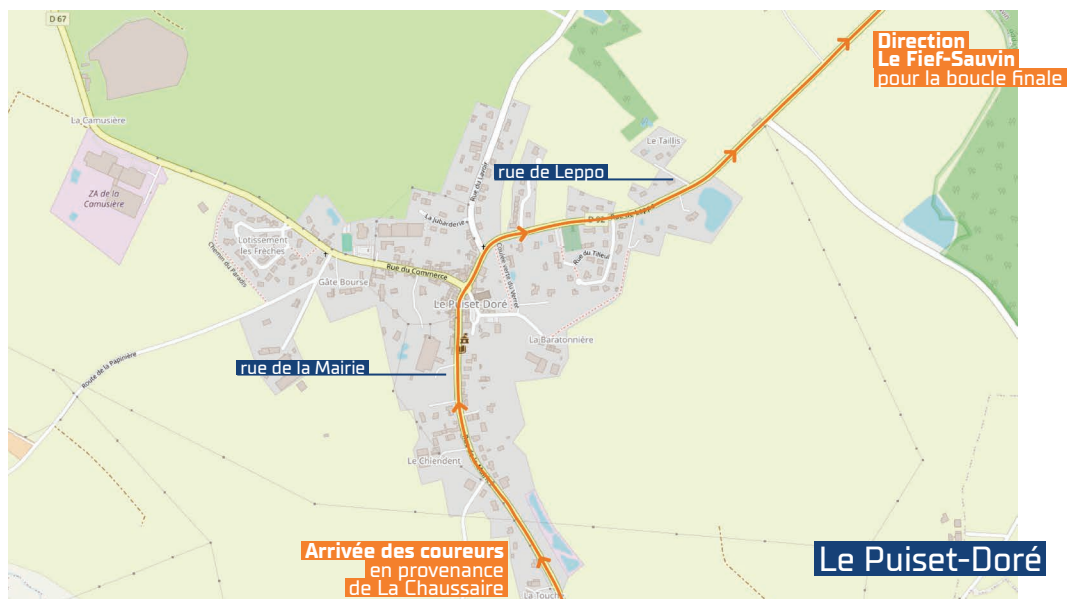

**Animations
à partir de 13h30
et diffusion
des courses
sur écran géant**

**Rendez-vous
sur la ligne d'arrivée,
rue de la Lime
(parking de France Travail)**

Le Fief-Sauvin

Rendez-vous pour un grand moment de sport et d'émotions le mercredi 9 avril à Beaupréau-en-Mauges !

Cette course est organisée par la Région Pays de la Loire

Perturbation de la circulation et du stationnement Commune déléguée de La Chaussaire

Ce qui change lors de cette journée :

- interdiction d'emprunter le circuit le temps de la course
- stationnement interdit de 8h30 à 17h dans la rue de Bretagne et la rue des Mauges (sous peine de mise en fourrière)
- circulation momentanément bloquée entre 12h45 et 14h30 dans la rue de Bretagne et la rue des Mauges, lors du passage des coureurs cyclistes (course femme et course homme). Réouverture de la circulation entre les deux courses.

Perturbation de la circulation et du stationnement Commune déléguée du Puiset-Doré

Ce qui change lors de cette journée :

- interdiction d'emprunter le circuit le temps de la course
- stationnement interdit de 8h30 à 17h dans la rue de la Mairie et la rue de Leppo (sous peine de mise en fourrière)
- circulation momentanément bloquée entre 12h45 et 14h30 dans la rue de la Mairie et la rue de Leppo, lors du passage des coureurs cyclistes (course femme et course homme). Réouverture de la circulation entre les deux courses.